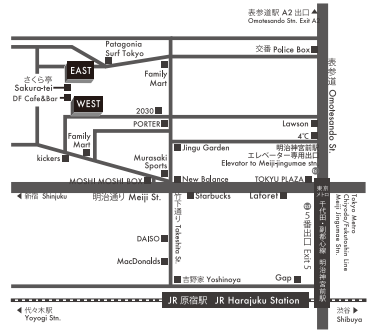

**ぼく、トラベルシーサーただ今、出張中。in 原宿。  
I' m in Harajuku, Tokyo on business trip**

**日程 (date)**

**第 1 期 (No.1) : 2017.11.20(Mon)~2017.12.15(Fri)**

**第 2 期 (No.2) : 2017.12.24(Sun)~2017.12.29(Fri)**

**第 3 期 (No.3) : 2018.01.12(Fri)~2018.02.13(Tue)**

**時間 (time) : 11:00 ~ 20:00 (土日祝もオープン)**

**場所 (location) :**

**〒150-0001 東京都渋谷区神宮前 3-20-18**

**DESIGN FESTA GALLERY WEST 内**

**3-20-18, Jingu-Mae, Shibuya, Tokyo 1500001 Japan**

シリウス 2018 カレンダー  
-Sirius 2018 Calendar

12 種類のインテリア用ナンバープレート  
シリウス・オリジナルデザイン

- 12 kinds of License plate for interior  
Sirius branded products

**DESIGN FESTA GALLERY 内**

◀ アクセス - Access ▶

JR「原宿」駅下車 徒歩約 9 分

- From Harajuku Station, it takes about 9 mins on foot.

東京メトロ「明治神宮前」駅下車 徒歩約 5 分

- From MeijiJinguumae Station, it takes about 5 mins on foot.

**Sirius Japan LLC.**

15-15-4 Matsubara Akishima Tokyo 1960003 Japan

**Sirius America, Inc.**

1288 COLUMBUS AVE #127 SAN FRANCISCO, CA 94133 USA